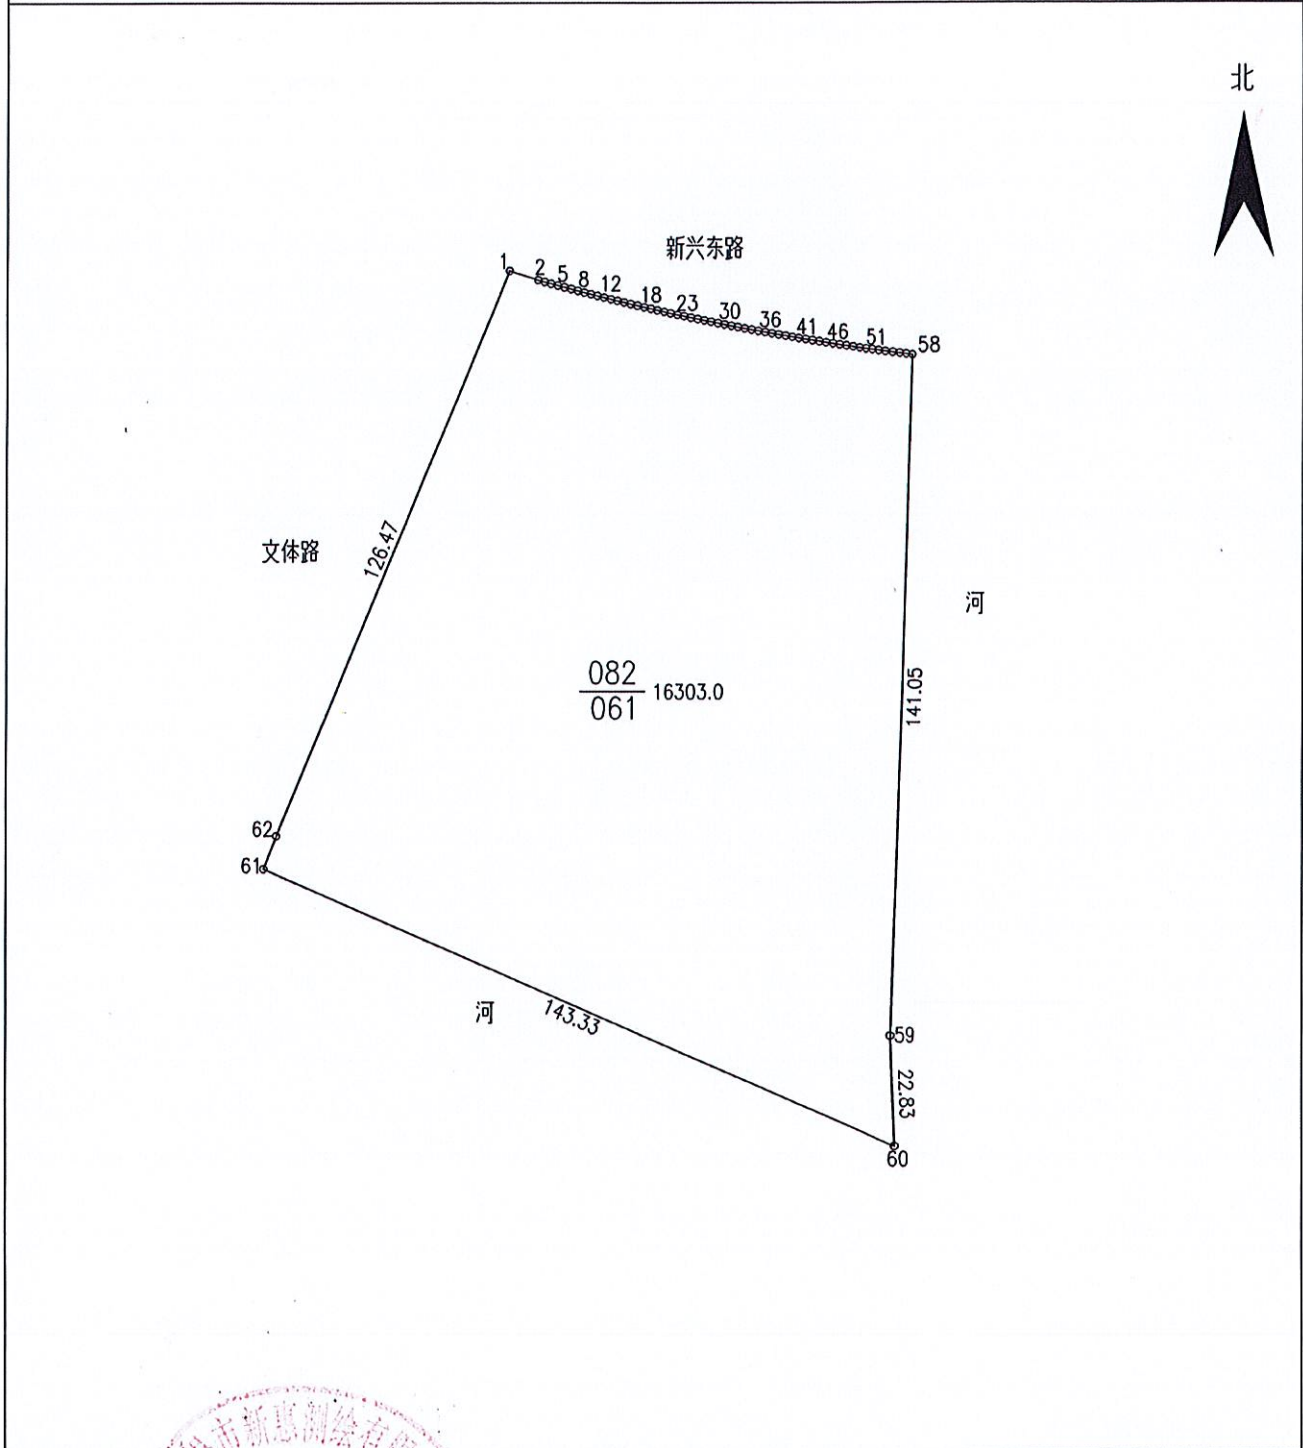

# 供地图

宗地编号：908121082

权利人：新兴东路与文体路交叉口东南侧地块

地籍图号：3502.00-518.00

绘图日期：2023年6月30日

1:1500

绘图员：朱金贤

审核日期：